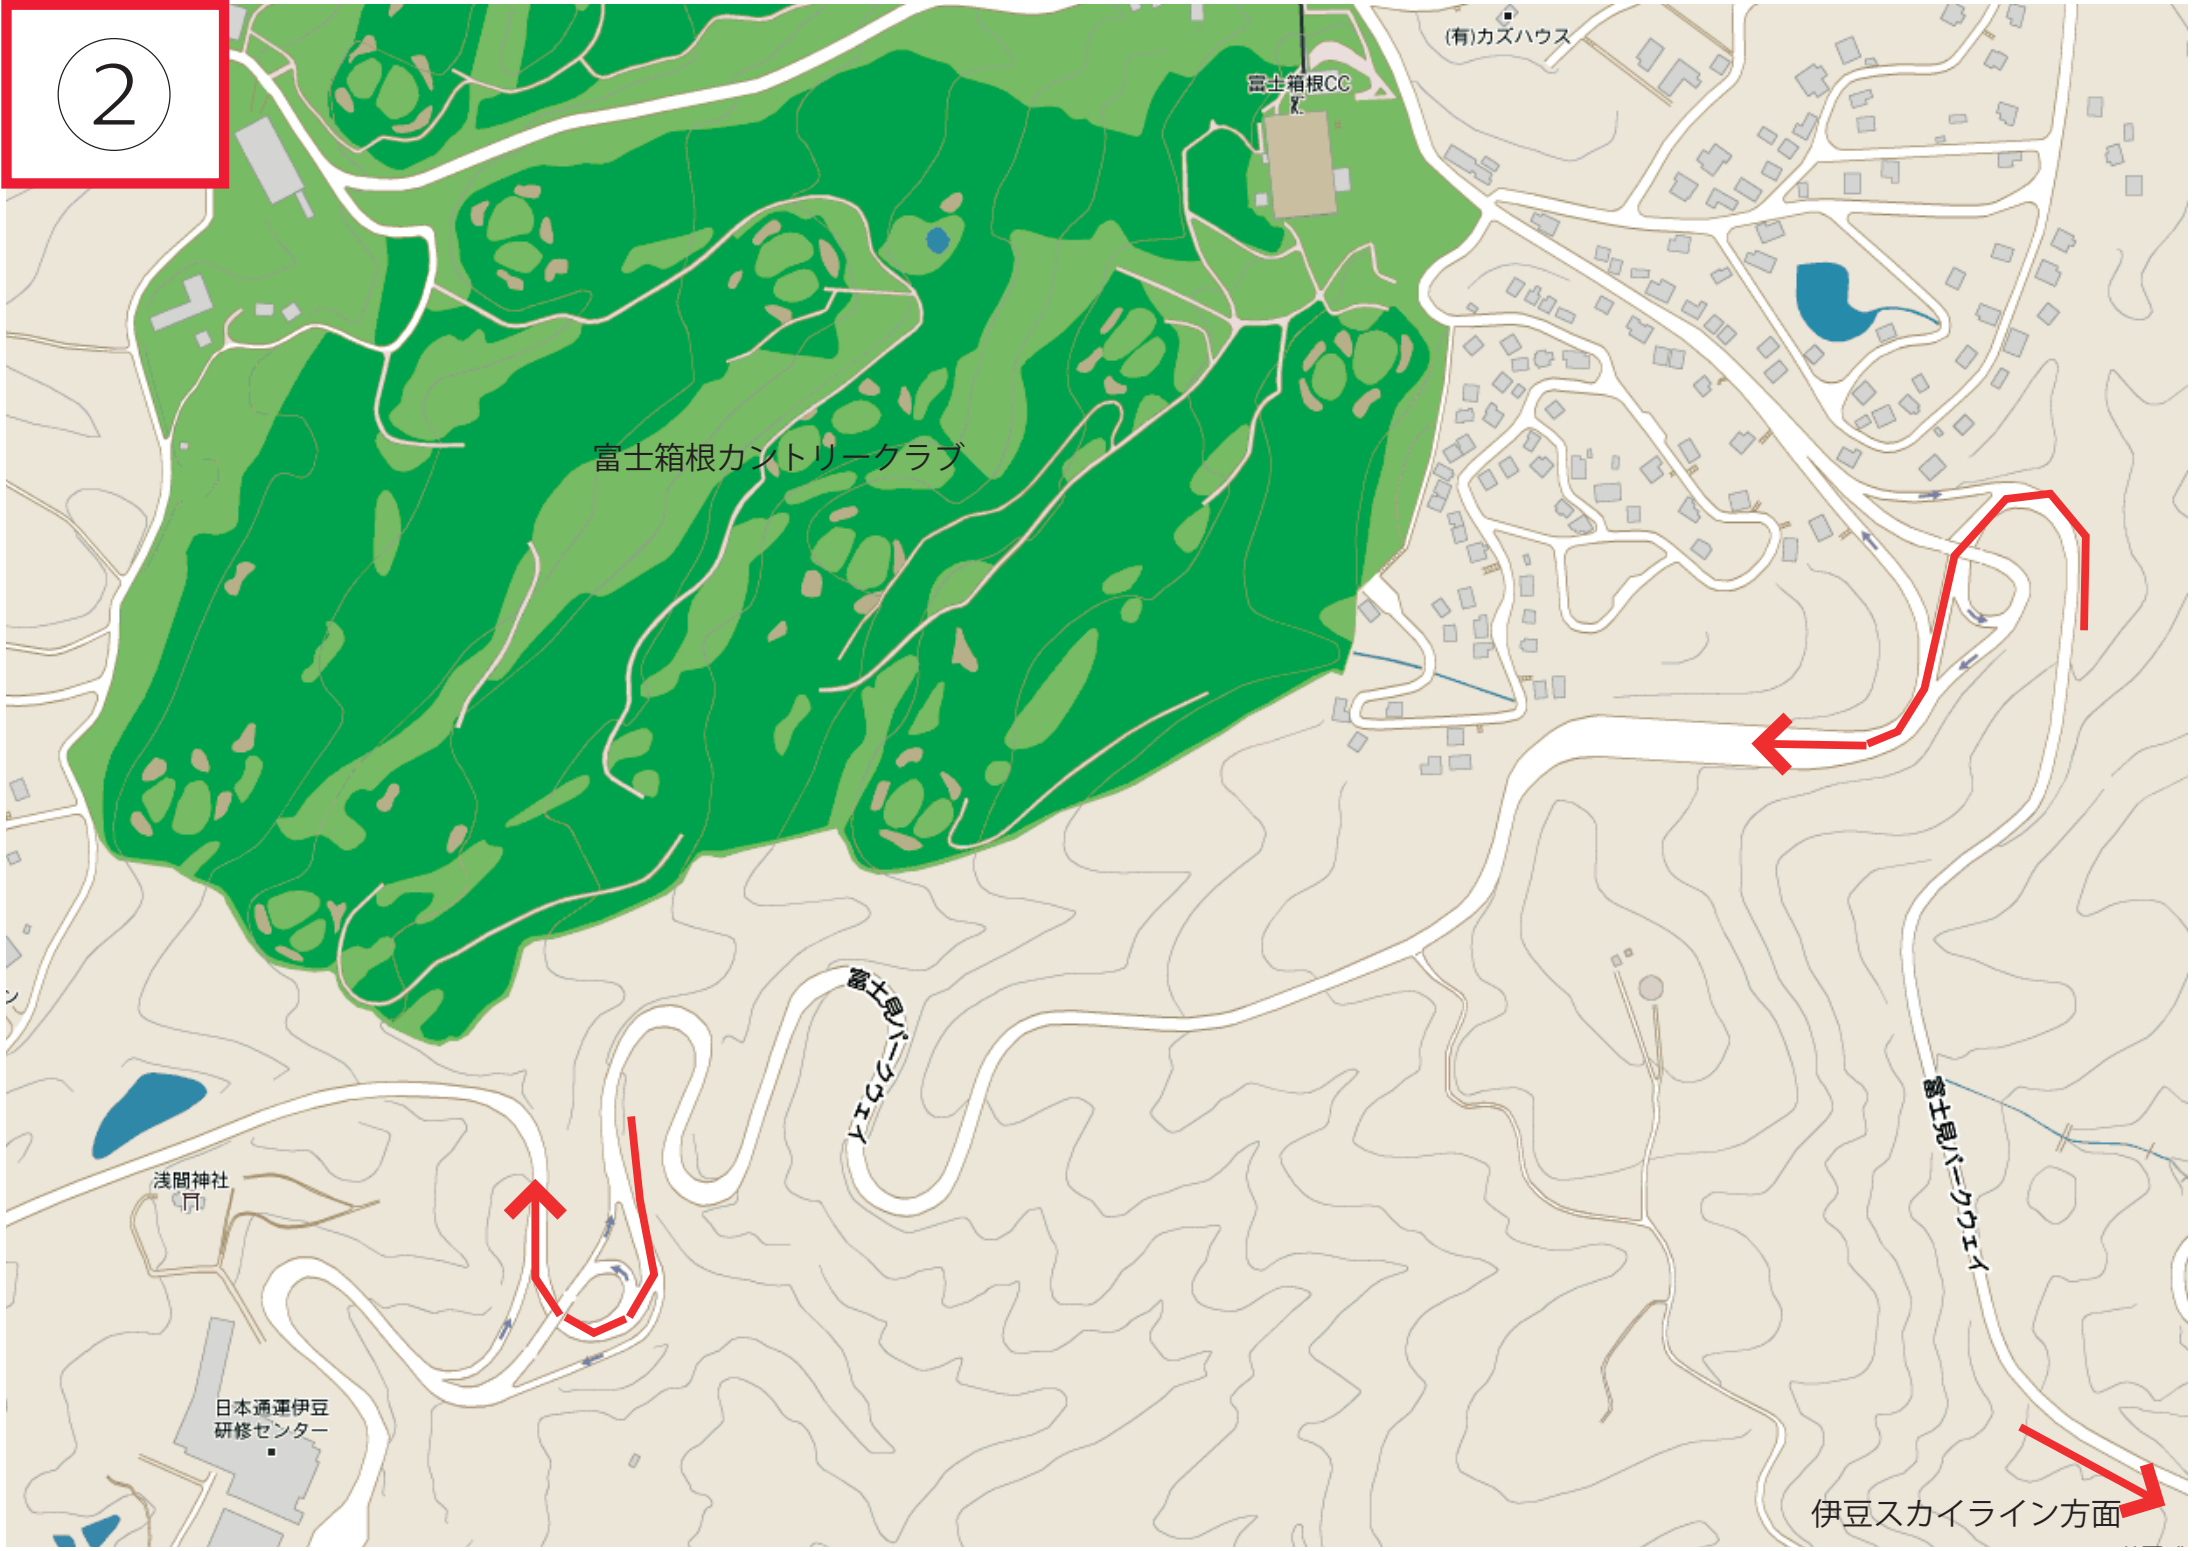

伊豆スカイラインからのアクセス

箱根新道→県道20号・・・伊豆スカイライン入口

ログハウス・アモーレ

1

2

伊豆スカイライン方面

3

4

学校法人東京
高等学校
バス停 (ふよう公園前)

ログハウス・アモーレ

バス停 (管理組合入口)

龍頭観音堂

南箱根グラン
ビュー

エメラルドタウン・ブロック図

バス停 (エメラルド南口)

バス停 (小坂南)

富士見パークウェイ

浅間神社

日本通運伊豆
研修センター